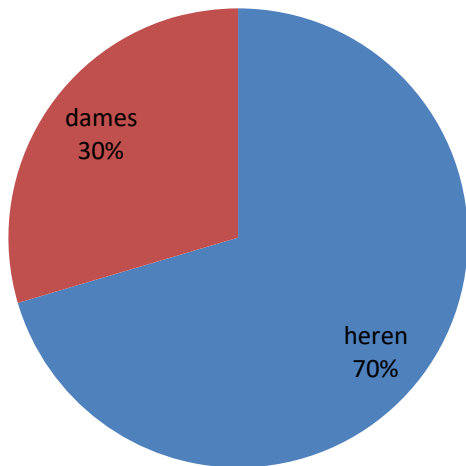

Verdeling deelnemers per stop seizoen 2023-2024

	1	2	3	4	5	6	7	8	9	10	11	12	13	14	15	16	17	18
Dames	46	34	56	51	61	39	54	48	41	36								
Heren	115	76	115	104	147	114	136	111	113	80								

Verdeling deelnemingen Dames Heren

stop	Gem Dames	Gem Heren
1	176	197
2	151	171
3	160	180
4	201	197
5	168	200
6	165	186
7	170	172
8	156	178
9	154	178
10	156	181
0		0
0		0
0		0
0		0
0		0
0		0
0		0
0		0

nieuw

hoeveel keer deelgenomen						Aantal deelnemingen	
Dames			Heren			Dames	Heren
1	x	51	1	x	178	51	178
2	x	16	2	x	48	32	96
3	x	16	3	x	38	48	114
4	x	8	4	x	12	32	48
5	x	6	5	x	22	30	110
6	x	8	6	x	25	48	150
7	x	6	7	x	21	42	147
8	x	10	8	x	16	80	128
9	x	7	9	x	10	63	90
10	x	4	10	x	5	40	50
11	x	0	11	x	0	0	0
12	x	0	12	x	0	0	0
13	x	0	13	x	0	0	0
14	x	0	14	x	0	0	0
15	x	0	15	x	0	0	0
16	x	0	16	x	0	0	0
17	x	0	17	x	0	0	0
18	x	0	18	x	0	0	0
19	x	0	19	x	0	0	0
20	x	0	20	x	0	0	0
132			375			466	1111
26%			74%			30%	70%
Totaal					507	1577	
Gemiddelde deelname						3.1	

Nederlandse lidmaatschappen				Percentage's	
pasgemiddelde	Dames	Heren	index	Dames	Heren
tot 140	15	6	1	14.3%	2.0%
140 - 160	42	36	2	40.0%	12.0%
160 - 180	41	111	3	39.0%	37.1%
180 - 200	7	103	4	6.7%	34.4%
vanaf 200	0	43	5	0.0%	14.4%
totaal	105	299		100.0%	100.0%