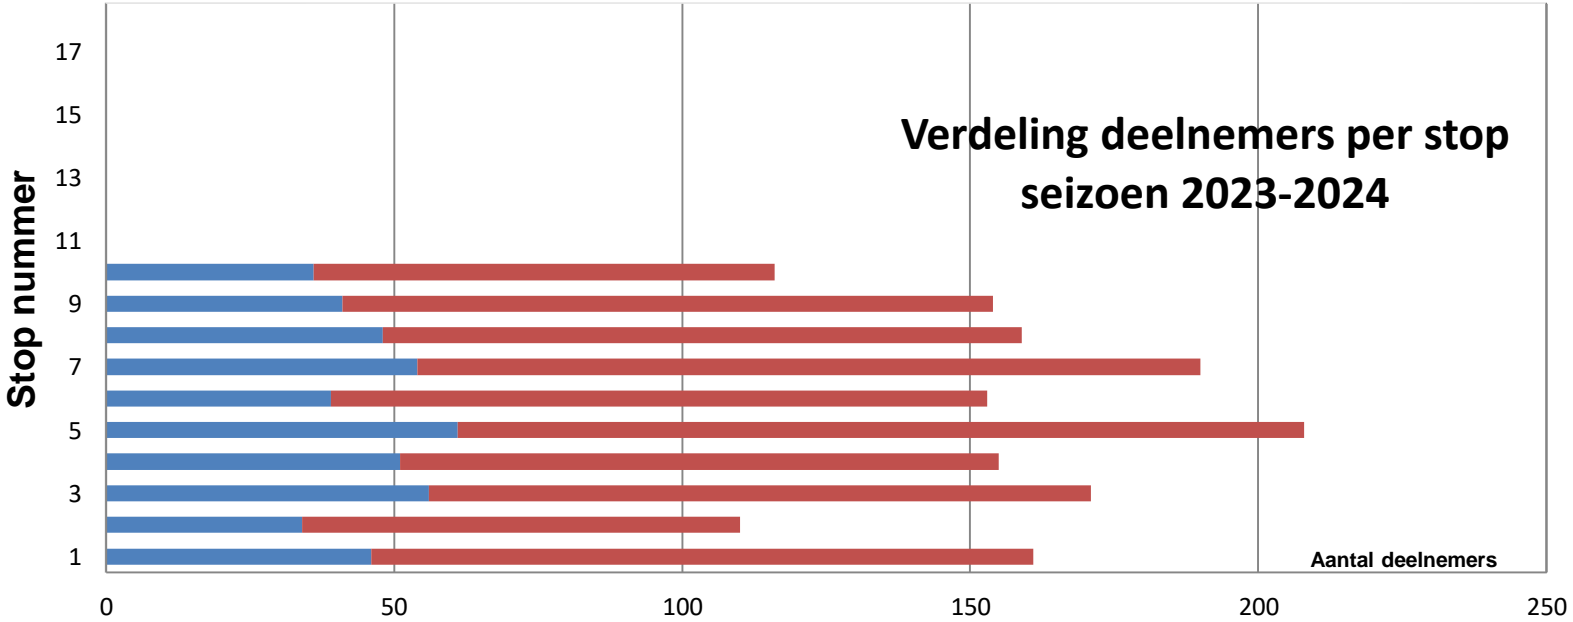

Verdeling deelnemers per stop seizoen 2023-2024

	1	2	3	4	5	6	7	8	9	10	11	12	13	14	15	16	17	18
Dames	46	34	56	51	61	39	54	48	41	36								
Heren	115	76	115	104	147	114	136	111	113	80								

Verdeling deelnemingen Dames Heren

stop	Gem Dames	Gem Heren
1	176	197
2	151	171
3	160	180
4	201	197
5	168	200
6	165	186
7	170	172
8	156	178
9	154	178
10	156	181
0		0
0		0
0		0
0		0
0		0
0		0
0		0
0		0

nieuw

hoeveel keer deelgenomen						Aantal deelnemingen	
Dames			Heren			Dames	Heren
1	x	51	1	x	178	51	178
2	x	16	2	x	48	32	96
3	x	16	3	x	38	48	114
4	x	8	4	x	12	32	48
5	x	6	5	x	22	30	110
6	x	8	6	x	25	48	150
7	x	6	7	x	21	42	147
8	x	10	8	x	16	80	128
9	x	7	9	x	10	63	90
10	x	4	10	x	5	40	50
11	x	0	11	x	0	0	0
12	x	0	12	x	0	0	0
13	x	0	13	x	0	0	0
14	x	0	14	x	0	0	0
15	x	0	15	x	0	0	0
16	x	0	16	x	0	0	0
17	x	0	17	x	0	0	0
18	x	0	18	x	0	0	0
19	x	0	19	x	0	0	0
20	x	0	20	x	0	0	0
132			375			466	1111
26%			74%			30%	70%
Totaal					507	1577	
Gemiddelde deelname						3.1	