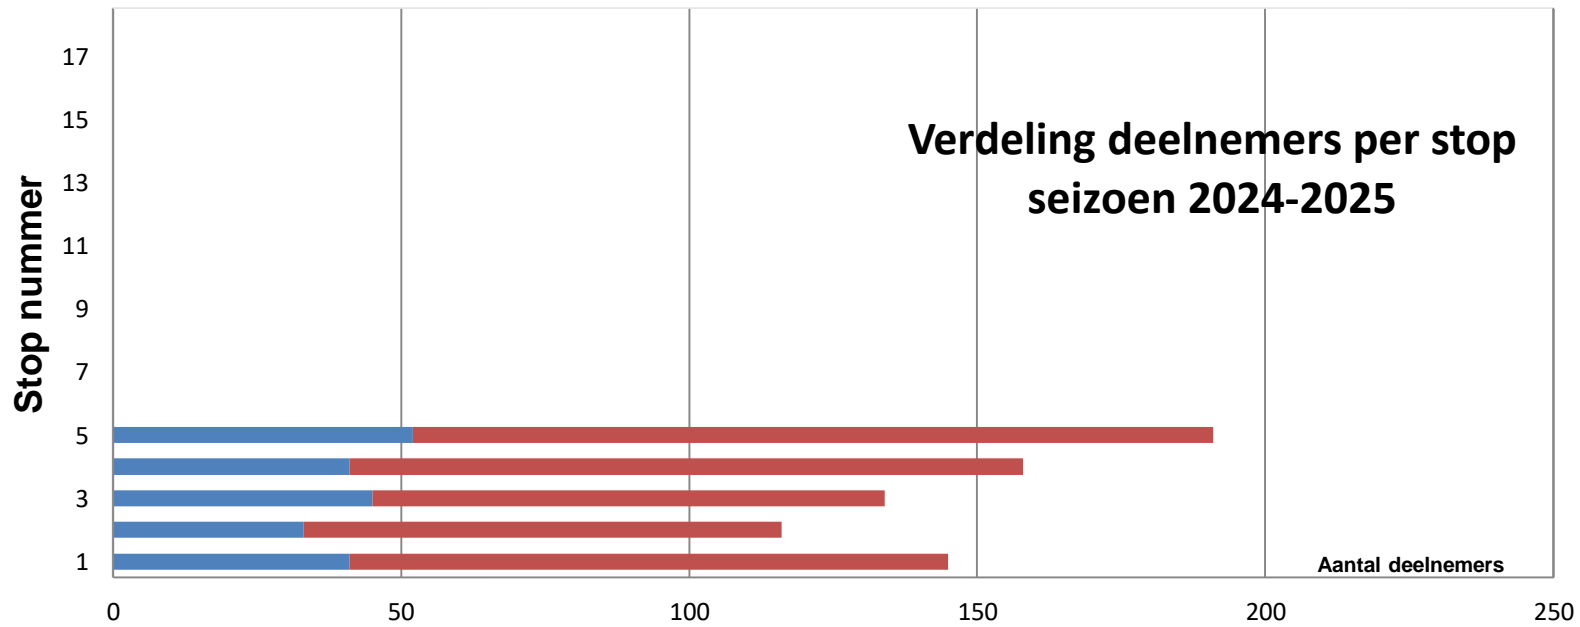

Verdeling deelnemers per stop seizoen 2024-2025

	1	2	3	4	5	6	7	8	9	10	11	12	13	14	15	16	17	18
■ Dames	41	33	45	41	52	0	0	0	0	0								
■ Heren	104	83	89	117	139	0	0	0	0	0								