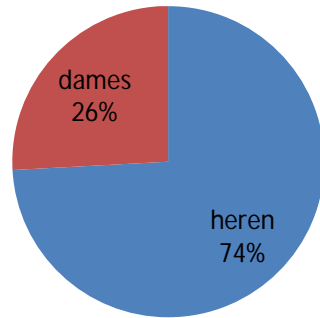

	1	2	3	4	5	6	7	8	9	10	11	12	13	14	15	16	17	18
■ Dames	33	37	0	0	0	0	0	0	0	0	0	0	0	0	0			
■ Heren	121	80	0	0	0	0	0	0	0	0	0	0	0	0	0			

Verdeling Dames Heren

Aantal unieke spelers	
Dames	Heren
62	178
26%	74%
Totaal	240

hoeveel keer deelgenomen						Aantal deelnemingen	
Dames			Heren			Dames	Heren
1	x	54	1	x	155	54	155
2	x	8	2	x	23	16	46
3	x	0	3	x	0	0	0
4	x	0	4	x	0	0	0
5	x	0	5	x	0	0	0
6	x	0	6	x	0	0	0
7	x	0	7	x	0	0	0
8	x	0	8	x	0	0	0
9	x	0	9	x	0	0	0
10	x	0	10	x	0	0	0
11	x	0	11	x	0	0	0
12	x	0	12	x	0	0	0
13	x	0	13	x	0	0	0
14	x	0	14	x	0	0	0
15	x	0	15	x	0	0	0
16	x	0	16	x	0	0	0
62			178			70	201