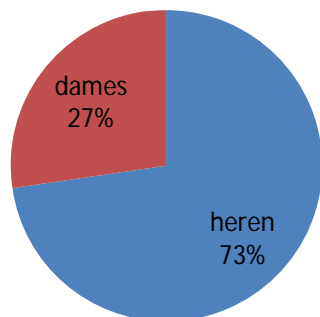

	1	2	3	4	5	6	7	8	9	10	11	12	13	14	15	16	17	18
■ Dames	33	37	28	58	37	0	0	0	0	0	0	0	0	0	0	0		
■ Heren	121	79	90	139	85	0	0	0	0	0	0	0	0	0	0	0		

## Verdeling Dames Heren

Aantal unieke spelers	
Dames	Heren
100	301
25%	75%
<b>Totaal</b>	<b>401</b>

hoeveel keer deelgenomen						Aantal deelnemingen	
Dames			Heren			Dames	Heren
1	x	50	1	x	177	50	177
2	x	22	2	x	67	44	134
3	x	15	3	x	37	45	111
4	x	11	4	x	13	44	52
5	x	2	5	x	8	10	40
6	x	0	6	x	0	0	0
7	x	0	7	x	0	0	0
8	x	0	8	x	0	0	0
9	x	0	9	x	0	0	0
10	x	0	10	x	0	0	0
11	x	0	11	x	0	0	0
12	x	0	12	x	0	0	0
13	x	0	13	x	0	0	0
14	x	0	14	x	0	0	0
15	x	0	15	x	0	0	0
16	x	0	16	x	0	0	0
<b>100</b>			<b>302</b>			<b>193</b>	<b>514</b>