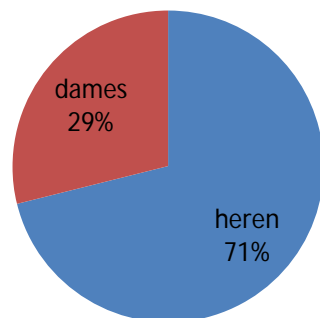

	1	2	3	4	5	6	7	8	9	10	11	12	13	14	15	16	17	18
■ Dames	37	37	60	36	37	56	45	52	59	62	54	39	42	48	39			
■ Heren	135	97	143	81	94	156	96	132	102	157	127	87	97	92	137			

Verdeling Dames Heren

Aantal unieke spelers	
Dames	Heren
185	505
27%	73%
Totaal	690

hoeveel keer deelgenomen						Aantal deelnemingen	
Dames			Heren			Dames	Heren
1	x	84	1	x	255	84	255
2	x	27	2	x	66	54	132
3	x	12	3	x	37	36	111
4	x	9	4	x	17	36	68
5	x	3	5	x	13	15	65
6	x	6	6	x	23	36	138
7	x	5	7	x	10	35	70
8	x	9	8	x	15	72	120
9	x	6	9	x	14	54	126
10	x	6	10	x	14	60	140
11	x	3	11	x	17	33	187
12	x	9	12	x	6	108	72
13	x	4	13	x	10	52	130
14	x	2	14	x	4	28	56
15	x	0	15	x	4	0	60
16	x	0	16	x	0	0	0
185			505			703	1730