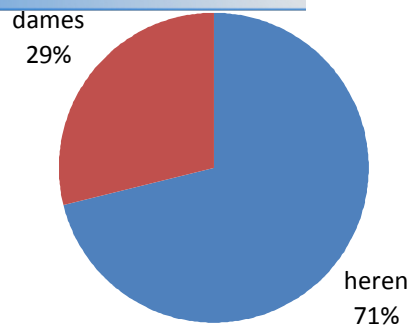

[Click Here to upgrade to Unlimited Pages and Expanded Features](#)

	1	2	3	4	5	6	7	8	9	10	11	12	13	14	15	16	17	18
■ Heren	124	89	132	85	93	95	146	89	112	109	141	118	73	86	99	125		
■ Dames	34	35	53	39	48	35	52	53	41	47	56	47	38	40	48	35		

s Heren

Aantal unieke spelers	
Dames	Heren
175	490
26%	74%
Totaal	665

hoeveel keer deelgenomen						Aantal deelnemingen	
Dames			Heren			Dames	Heren
1	x	80	1	x	238	80	238
2	x	20	2	x	77	40	154
3	x	12	3	x	34	36	102
4	x	9	4	x	13	36	52
5	x	9	5	x	21	45	105
6	x	6	6	x	17	36	102
7	x	2	7	x	17	14	119
8	x	6	8	x	7	48	56
9	x	8	9	x	11	72	99
10	x	1	10	x	12	10	120
11	x	5	11	x	7	55	77
12	x	5	12	x	9	60	108
13	x	3	13	x	8	39	104
14	x	6	14	x	9	84	126
15	x	2	15	x	9	30	135
16	x	1	16	x	1	16	16
175			490			701	1713