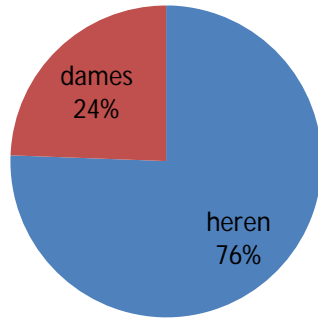

	1	2	3	4	5	6	7	8	9	10	11	12	13	14	15	16	17	18
■ Dames	34	35	0	0	0	0	0	0	0	0	0	0	0	0	0			
■ Heren	125	89	0	0	0	0	0	0	0	0	0	0	0	0	0			

Verdeling Dames Heren

Aantal unieke spelers	
Dames	Heren
60	190
24%	76%
Totaal	250

hoeveel keer deelgenomen						Aantal deelnemingen	
Dames			Heren			Dames	Heren
1	x	51	1	x	168	51	168
2	x	9	2	x	22	18	44
3	x	0	3	x	0	0	0
4	x	0	4	x	0	0	0
5	x	0	5	x	0	0	0
6	x	0	6	x	0	0	0
7	x	0	7	x	0	0	0
8	x	0	8	x	0	0	0
9	x	0	9	x	0	0	0
10	x	0	10	x	0	0	0
11	x	0	11	x	0	0	0
12	x	0	12	x	0	0	0
13	x	0	13	x	0	0	0
14	x	0	14	x	0	0	0
15	x	0	15	x	0	0	0
16	x	0	16	x	0	0	0
60			190			69	212