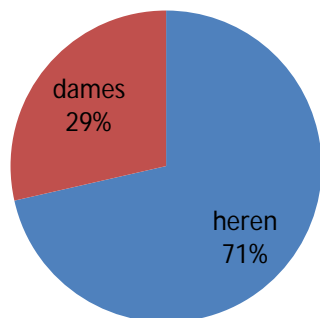

	1	2	3	4	5	6	7	8	9	10	11	12	13	14	15	16	17	18
■ Dames	34	35	53	39	48	0	0	0	0	0	0	0	0	0	0			
■ Heren	125	89	132	85	93	0	0	0	0	0	0	0	0	0	0			

Verdeling Dames Heren

Aantal unieke spelers	
Dames	Heren
106	295
26%	74%
Totaal	401

hoeveel keer deelgenomen						Aantal deelnemingen	
Dames			Heren			Dames	Heren
1	x	54	1	x	179	54	179
2	x	20	2	x	47	40	94
3	x	17	3	x	37	51	111
4	x	11	4	x	22	44	88
5	x	4	5	x	10	20	50
6	x	0	6	x	0	0	0
7	x	0	7	x	0	0	0
8	x	0	8	x	0	0	0
9	x	0	9	x	0	0	0
10	x	0	10	x	0	0	0
11	x	0	11	x	0	0	0
12	x	0	12	x	0	0	0
13	x	0	13	x	0	0	0
14	x	0	14	x	0	0	0
15	x	0	15	x	0	0	0
16	x	0	16	x	0	0	0
106			295			209	522