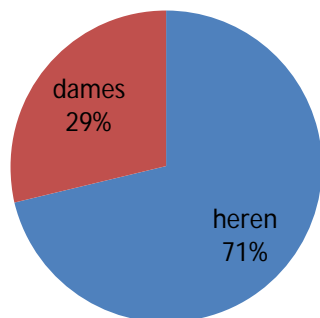

	1	2	3	4	5	6	7	8	9	10	11	12	13	14	15	16	17	18
■ Dames	34	35	53	39	48	35	52	53	41	0	0	0	0	0	0			
■ Heren	125	89	132	85	93	95	146	89	112	0	0	0	0	0	0			

Verdeling Dames Heren

Aantal unieke spelers	
Dames	Heren
139	376
27%	73%
Totaal	515

hoeveel keer deelgenomen					Aantal deelnemingen		
Dames			Heren		Dames	Heren	
1	x	64	1	x	187	64	187
2	x	18	2	x	55	36	110
3	x	18	3	x	38	54	114
4	x	6	4	x	29	24	116
5	x	7	5	x	18	35	90
6	x	14	6	x	17	84	102
7	x	4	7	x	16	28	112
8	x	7	8	x	11	56	88
9	x	1	9	x	5	9	45
10	x	0	10	x	0	0	0
11	x	0	11	x	0	0	0
12	x	0	12	x	0	0	0
13	x	0	13	x	0	0	0
14	x	0	14	x	0	0	0
15	x	0	15	x	0	0	0
16	x	0	16	x	0	0	0
139			376		390	964	

Totaal 515 1354
 Gemiddelde deelname 2.6