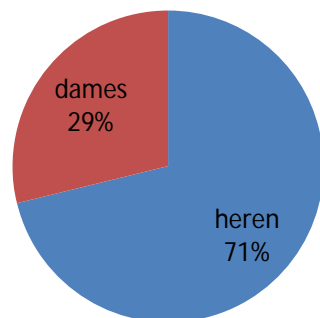

	1	2	3	4	5	6	7	8	9	10	11	12	13	14	15	16	17	18
■ Dames	34	35	53	39	48	35	52	53	41	47	56	47	0	0	0			
■ Heren	125	89	132	85	93	95	146	89	112	109	141	118	0	0	0			

## Verdeling Dames Heren

Aantal unieke spelers	
Dames	Heren
161	440
27%	73%
<b>Totaal</b>	<b>601</b>

hoeveel keer deelgenomen						Aantal deelnemingen	
Dames			Heren			Dames	Heren
1	x	76	1	x	221	76	221
2	x	16	2	x	65	32	130
3	x	14	3	x	29	42	87
4	x	13	4	x	23	52	92
5	x	6	5	x	18	30	90
6	x	6	6	x	17	36	102
7	x	5	7	x	13	35	91
8	x	7	8	x	14	56	112
9	x	7	9	x	11	63	99
10	x	4	10	x	16	40	160
11	x	6	11	x	8	66	88
12	x	1	12	x	5	12	60
13	x	0	13	x	0	0	0
14	x	0	14	x	0	0	0
15	x	0	15	x	0	0	0
16	x	0	16	x	0	0	0
<b>161</b>			<b>440</b>			<b>540</b>	<b>1332</b>