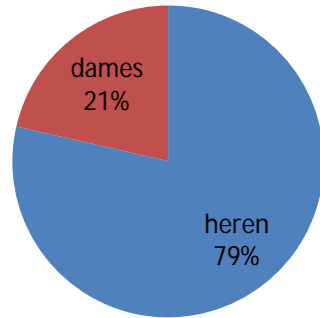

	1	2	3	4	5	6	7	8	9	10	11	12	13	14	15	16	17	18
■ Dames	34	0	0	0	0	0	0	0	0	0	0	0	0	0	0			
■ Heren	125	0	0	0	0	0	0	0	0	0	0	0	0	0	0			

Verdeling Dames Heren

Aantal unieke spelers	
Dames	Heren
34	125
21%	79%
Totaal	159

hoeveel keer deelgenomen						Aantal deelnemingen	
Dames			Heren			Dames	Heren
1	x	34	1	x	125	34	125
2	x	0	2	x	0	0	0
3	x	0	3	x	0	0	0
4	x	0	4	x	0	0	0
5	x	0	5	x	0	0	0
6	x	0	6	x	0	0	0
7	x	0	7	x	0	0	0
8	x	0	8	x	0	0	0
9	x	0	9	x	0	0	0
10	x	0	10	x	0	0	0
11	x	0	11	x	0	0	0
12	x	0	12	x	0	0	0
13	x	0	13	x	0	0	0
14	x	0	14	x	0	0	0
15	x	0	15	x	0	0	0
16	x	0	16	x	0	0	0
34			125			34	125