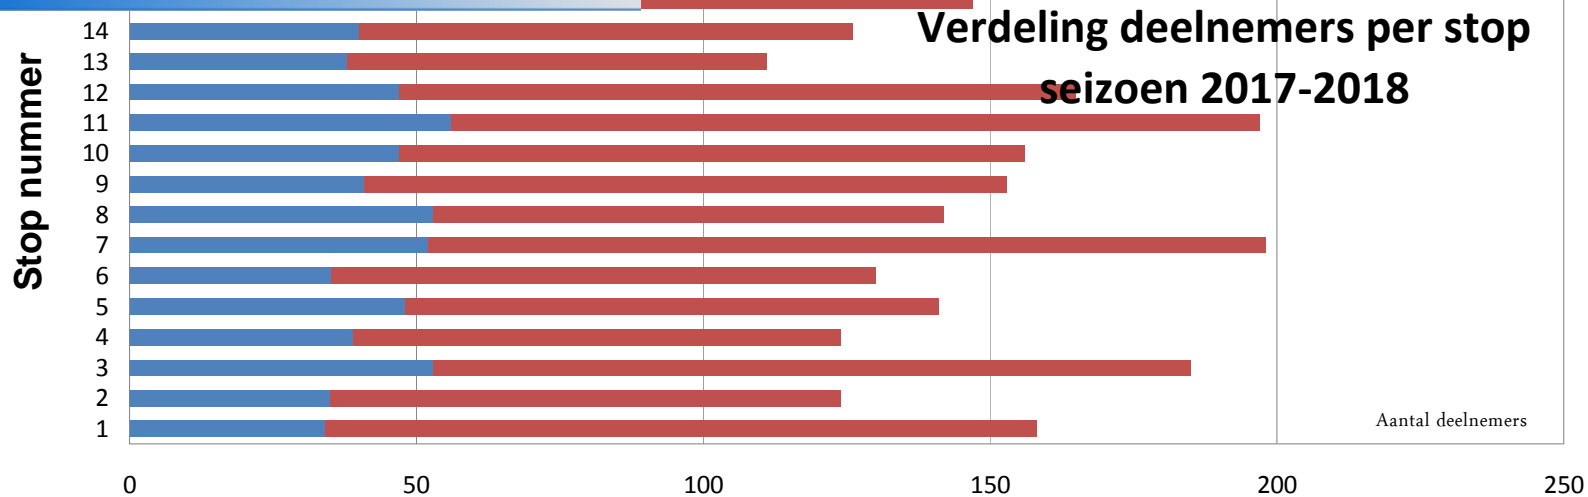

[Click Here to upgrade to Unlimited Pages and Expanded Features](#)

	1	2	3	4	5	6	7	8	9	10	11	12	13	14	15	16	17	18
■ Heren	124	89	132	85	93	95	146	89	112	109	141	118	73	86	99	125		
■ Dames	34	35	53	39	48	35	52	53	41	47	56	47	38	40	48	35		

s Heren

Aantal unieke spelers	
Dames	Heren
175	490
26%	74%
Totaal	665

hoeveel keer deelgenomen						Aantal deelnemingen	
Dames			Heren			Dames	Heren
1	x	80	1	x	238	80	238
2	x	20	2	x	77	40	154
3	x	12	3	x	34	36	102
4	x	9	4	x	13	36	52
5	x	9	5	x	21	45	105
6	x	6	6	x	17	36	102
7	x	2	7	x	17	14	119
8	x	6	8	x	7	48	56
9	x	8	9	x	11	72	99
10	x	1	10	x	12	10	120
11	x	5	11	x	7	55	77
12	x	5	12	x	9	60	108
13	x	3	13	x	8	39	104
14	x	6	14	x	9	84	126
15	x	2	15	x	9	30	135
16	x	1	16	x	1	16	16
175			490			701	1713

Totaal 665 2414
Gemiddelde deelname 3,6