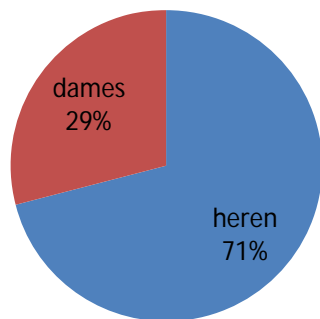

	1	2	3	4	5	6	7	8	9	10	11	12	13	14	15	16	17	18
■ Dames	34	35	53	39	48	35	52	53	41	47	56	47	38	40	48	35		
■ Heren	124	89	132	85	93	95	146	89	112	109	141	118	73	86	99	125		

## Verdeling Dames Heren

Aantal unieke spelers	
Dames	Heren
175	490
26%	74%
<b>Totaal</b>	<b>665</b>

hoeveel keer deelgenomen						Aantal deelnemingen	
Dames			Heren			Dames	Heren
1	x	80	1	x	238	80	238
2	x	20	2	x	77	40	154
3	x	12	3	x	34	36	102
4	x	9	4	x	13	36	52
5	x	9	5	x	21	45	105
6	x	6	6	x	17	36	102
7	x	2	7	x	17	14	119
8	x	6	8	x	7	48	56
9	x	8	9	x	11	72	99
10	x	1	10	x	12	10	120
11	x	5	11	x	7	55	77
12	x	5	12	x	9	60	108
13	x	3	13	x	8	39	104
14	x	6	14	x	9	84	126
15	x	2	15	x	9	30	135
16	x	1	16	x	1	16	16
<b>175</b>			<b>490</b>			<b>701</b>	<b>1713</b>

Totaal	665	2414
Gemiddelde deelname		3,6