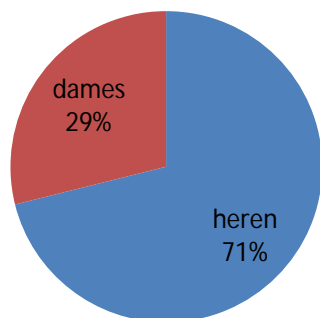

	1	2	3	4	5	6	7	8	9	10	11	12	13	14	15	16	17	18
■ Dames	33	37	28	58	37	48	70	0	0	0	0	0	0	0	0	0		
■ Heren	121	80	90	139	85	91	160	0	0	0	0	0	0	0	0	0		

Verdeling Dames Heren

Aantal unieke spelers	
Dames	Heren
130	361
26%	74%
Totaal	491

hoeveel keer deelgenomen						Aantal deelnemingen	
Dames			Heren			Dames	Heren
1	x	63	1	x	196	63	196
2	x	19	2	x	56	38	112
3	x	13	3	x	32	39	96
4	x	17	4	x	43	68	172
5	x	8	5	x	17	40	85
6	x	8	6	x	10	48	60
7	x	2	7	x	7	14	49
8	x	0	8	x	0	0	0
9	x	0	9	x	0	0	0
10	x	0	10	x	0	0	0
11	x	0	11	x	0	0	0
12	x	0	12	x	0	0	0
13	x	0	13	x	0	0	0
14	x	0	14	x	0	0	0
15	x	0	15	x	0	0	0
16	x	0	16	x	0	0	0
130			361			310	770